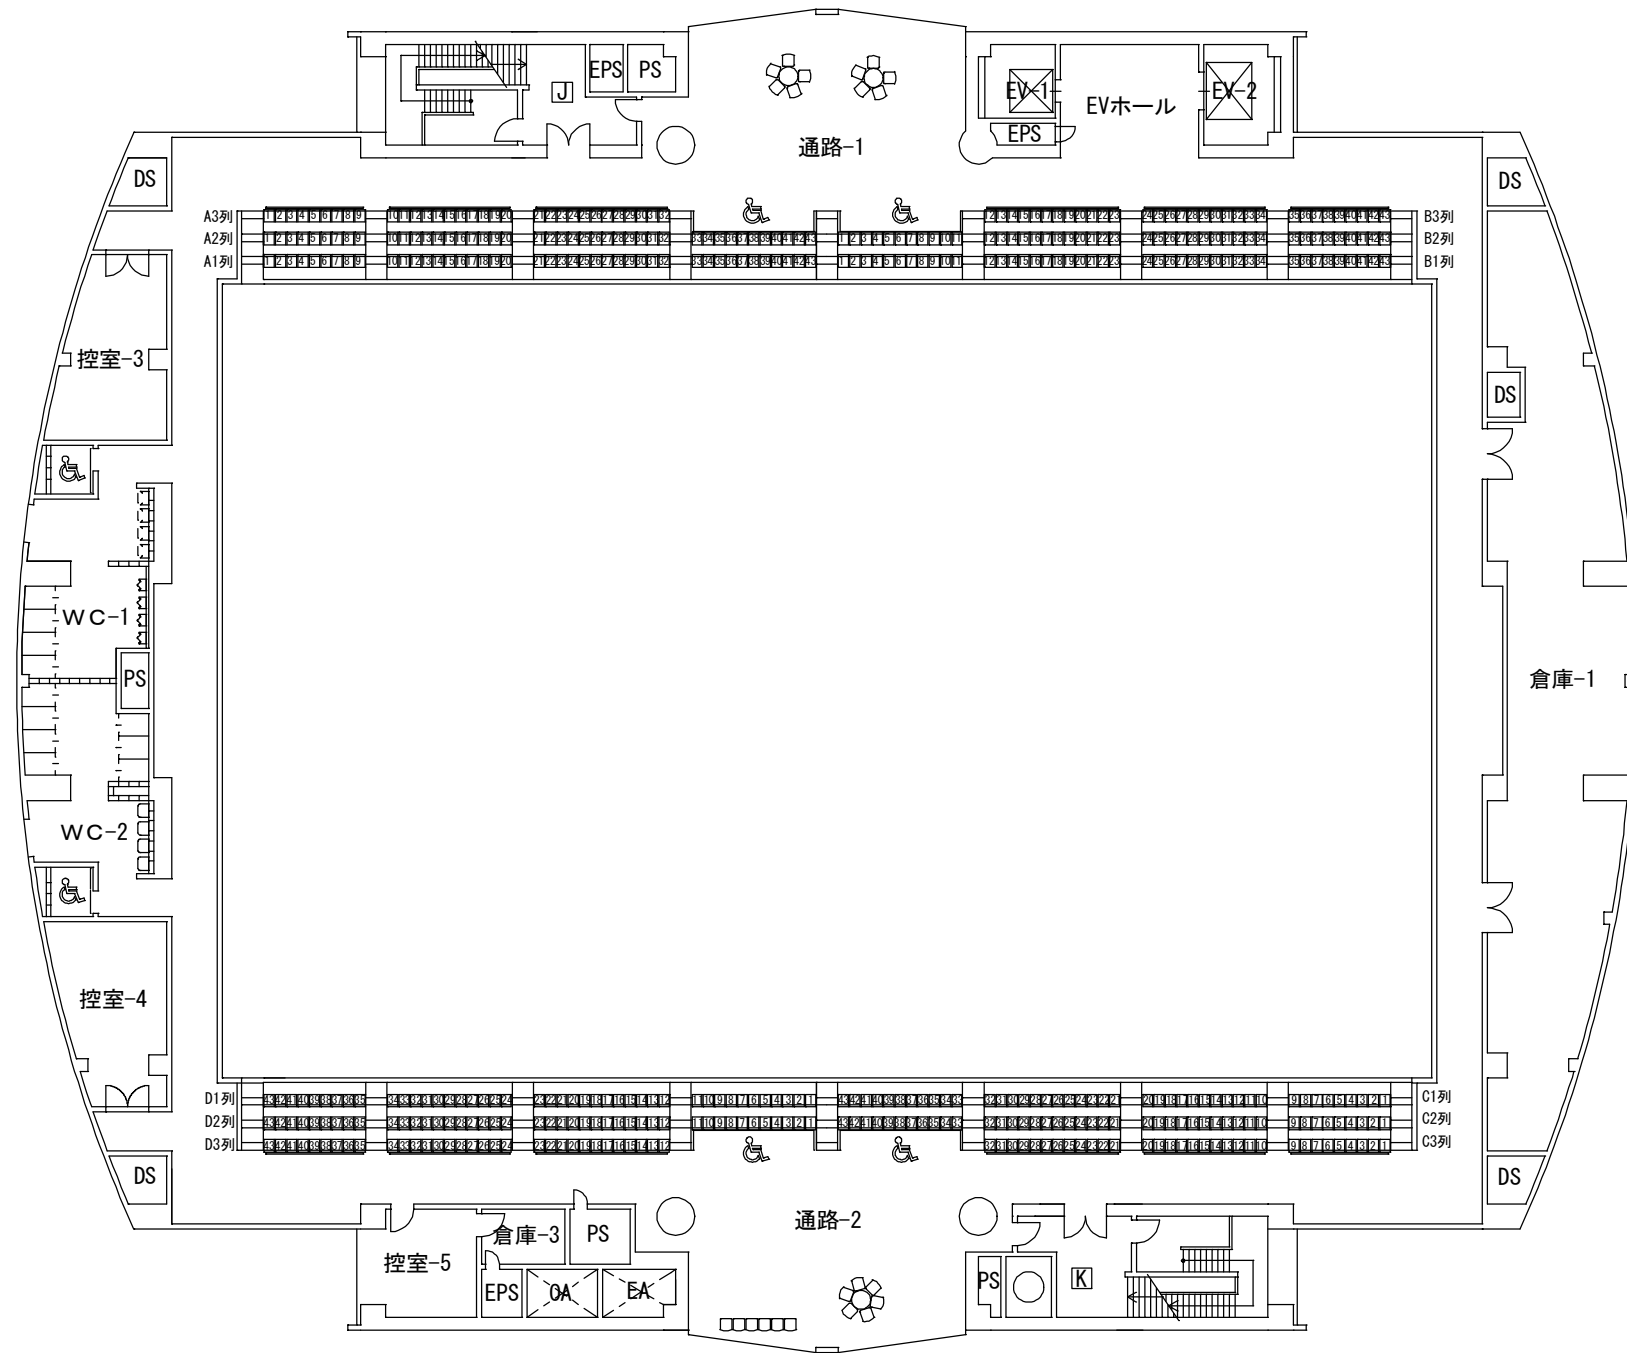

小アリーナ配席図

S=1/300 (atA3)

小アリーナ2F平面図

固定席座席数：472席