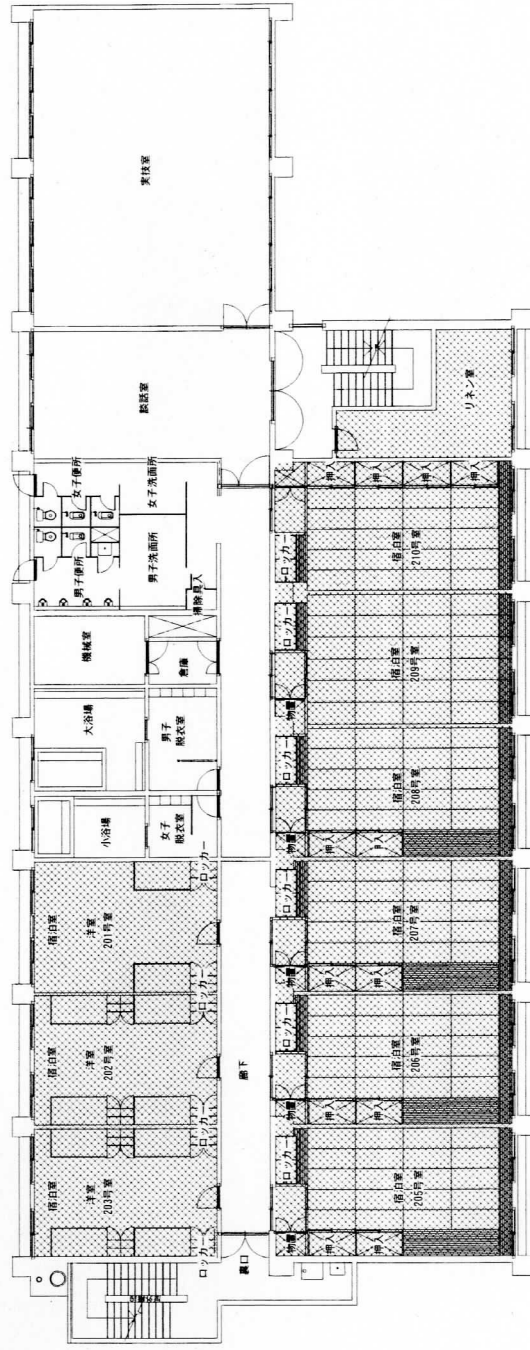

施設名	広島県スポーツ会館	図面番	1 / 1
工事名	宿泊施設寝具類賃貸借契約	縮尺	1/200 (atA3)
図名	平面図		
工事箇所	広島市西区観音新町二丁目11-124		
(財) 広島県教育事業団			

2階平面図