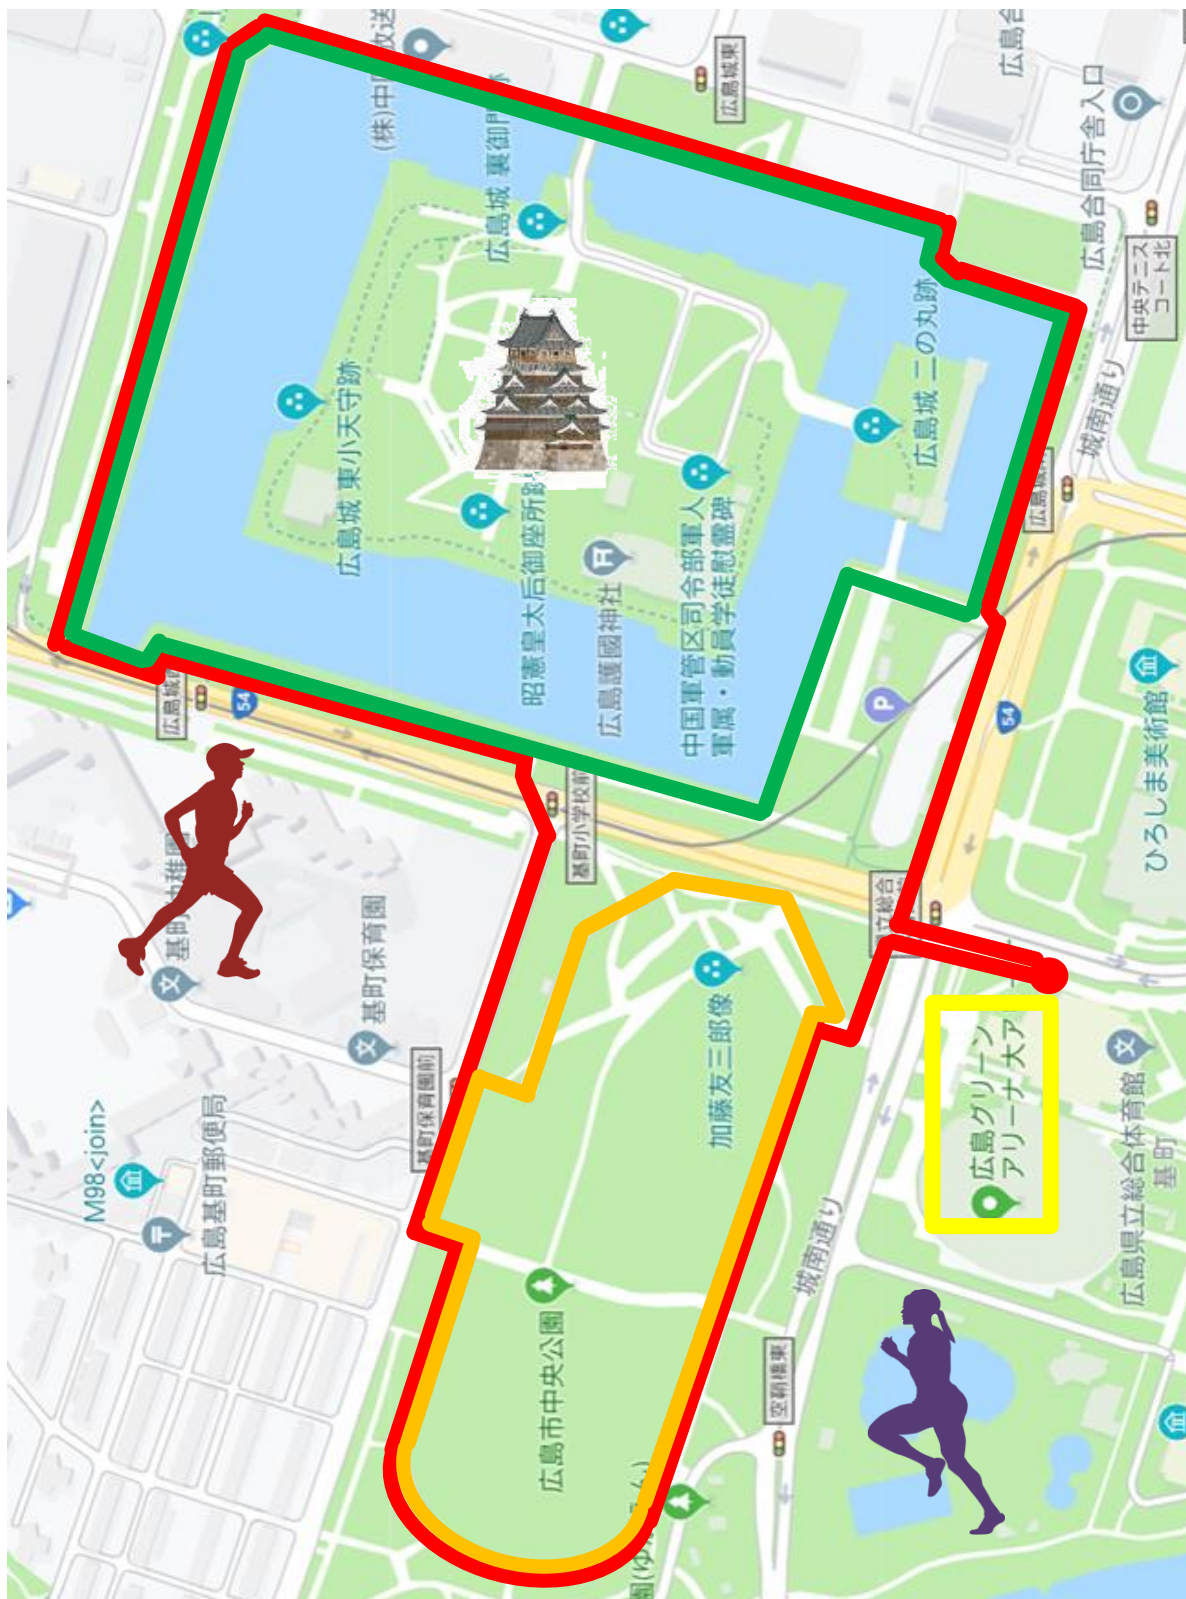

ランニングマップ (広島城・中央公園コース)

距離：約2.5km (広島県立総合体育館～中央公園～広島城～広島県立総合体育館)

— 2.5km

— 1.5km (広島城周回)

— 1.0km (中央公園周回)

ランニングマップ (平和記念公園コース)

距離：約2.8km (広島県立総合体育館～平和記念公園 (周回1.8km)～広島県立総合体育館)

— 2.8km — 1.8km (平和記念公園周回)